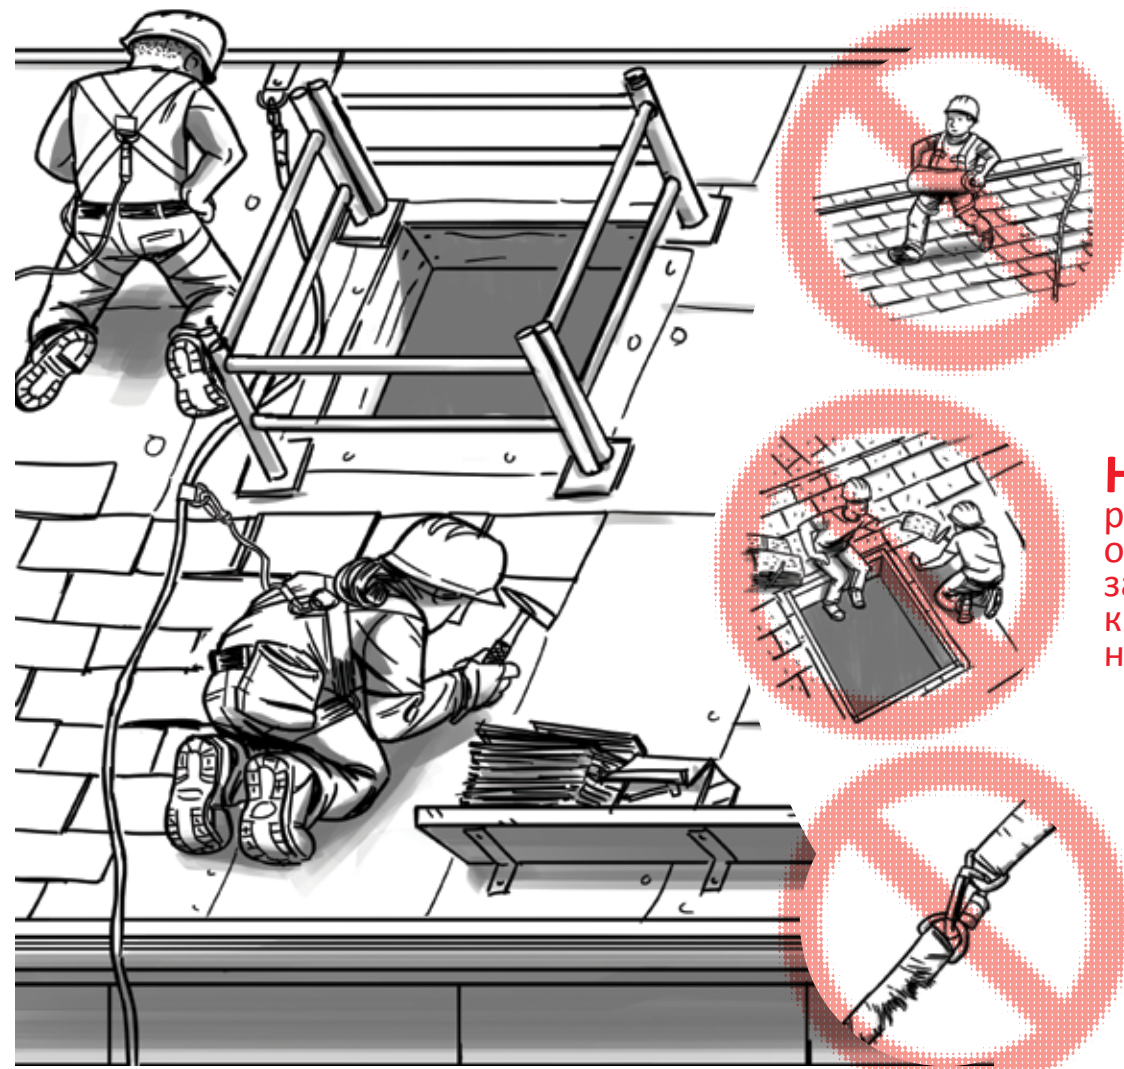

- ✓ НОСИ ПРЕДОХРАНИТЕЛЬНЫЙ ПОЯС И ВСЕГДА ЗАКРЕПЛЯЙСЯ
- ✓ УБЕДИСЬ, ЧТО ПОЯС ТЕБЕ ПОДХОДИТ
- ✓ ИСПОЛЬЗУЙ ПЕРИЛА ИЛИ СТРАХОВОЧНЫЙ КАНАТ
- ✓ ПЕРЕД ЭКСПЛУАТАЦИЕЙ ПРОВЕРЬ ВСЮ УДЕРЖИВАЮЩУЮ СИСТЕМУ
- ✓ ОГРАДИ ИЛИ ЗАКРОЙ ВСЕ ЩЕЛИ, ОТВЕРСТИЯ И ЗАСТЕКЛЕННЫЕ КРЫШИ

**НЕ**  
отсоединяйся от страховочного каната

**НЕ**  
работай рядом с отверстиями или застекленными крышами, которые не защищены

**НЕ**  
пользуйся неисправным оборудованием

**ПЛАНИРУЙ** заранее, чтобы работать безопасно.  
**ПРЕДОСТАВЛЯЙ** надлежащее кровельное оборудование.  
**ОБУЧИ** каждого безопасному пользованию оборудованием.

## ПАДЕНИЯ С ЛЕСТНИЦ МОЖНО ПРЕДОТВРАТИТЬ!

- ✓ ВЫБЕРИ НАДЛЕЖАЩУЮ ЛЕСТНИЦУ ДЛЯ РАБОТЫ
- ✓ ВСЕГДА РАСПОЛАГАЙСЯ ЛИЦОМ К ЛЕСТНИЦЕ
- ✓ СОХРАНЯЙ ТРИ ТОЧКИ ОПОРЫ
- ✓ ЗАКРЕПИ ЛЕСТНИЦУ

**НЕ**  
вставай на верх  
или на верхнюю  
ступеньку лестницы

**НЕ**  
тянись  
с лестницы

**НЕ**  
устанавливай  
лестницу на  
неровной  
поверхности

**ПЛАНИРУЙ** заранее, чтобы работать безопасно.  
**ПРЕДОСТАВЛЯЙ** надлежащие лестницы и оборудование.  
**ОБУЧИ** каждого безопасному пользованию оборудованием.